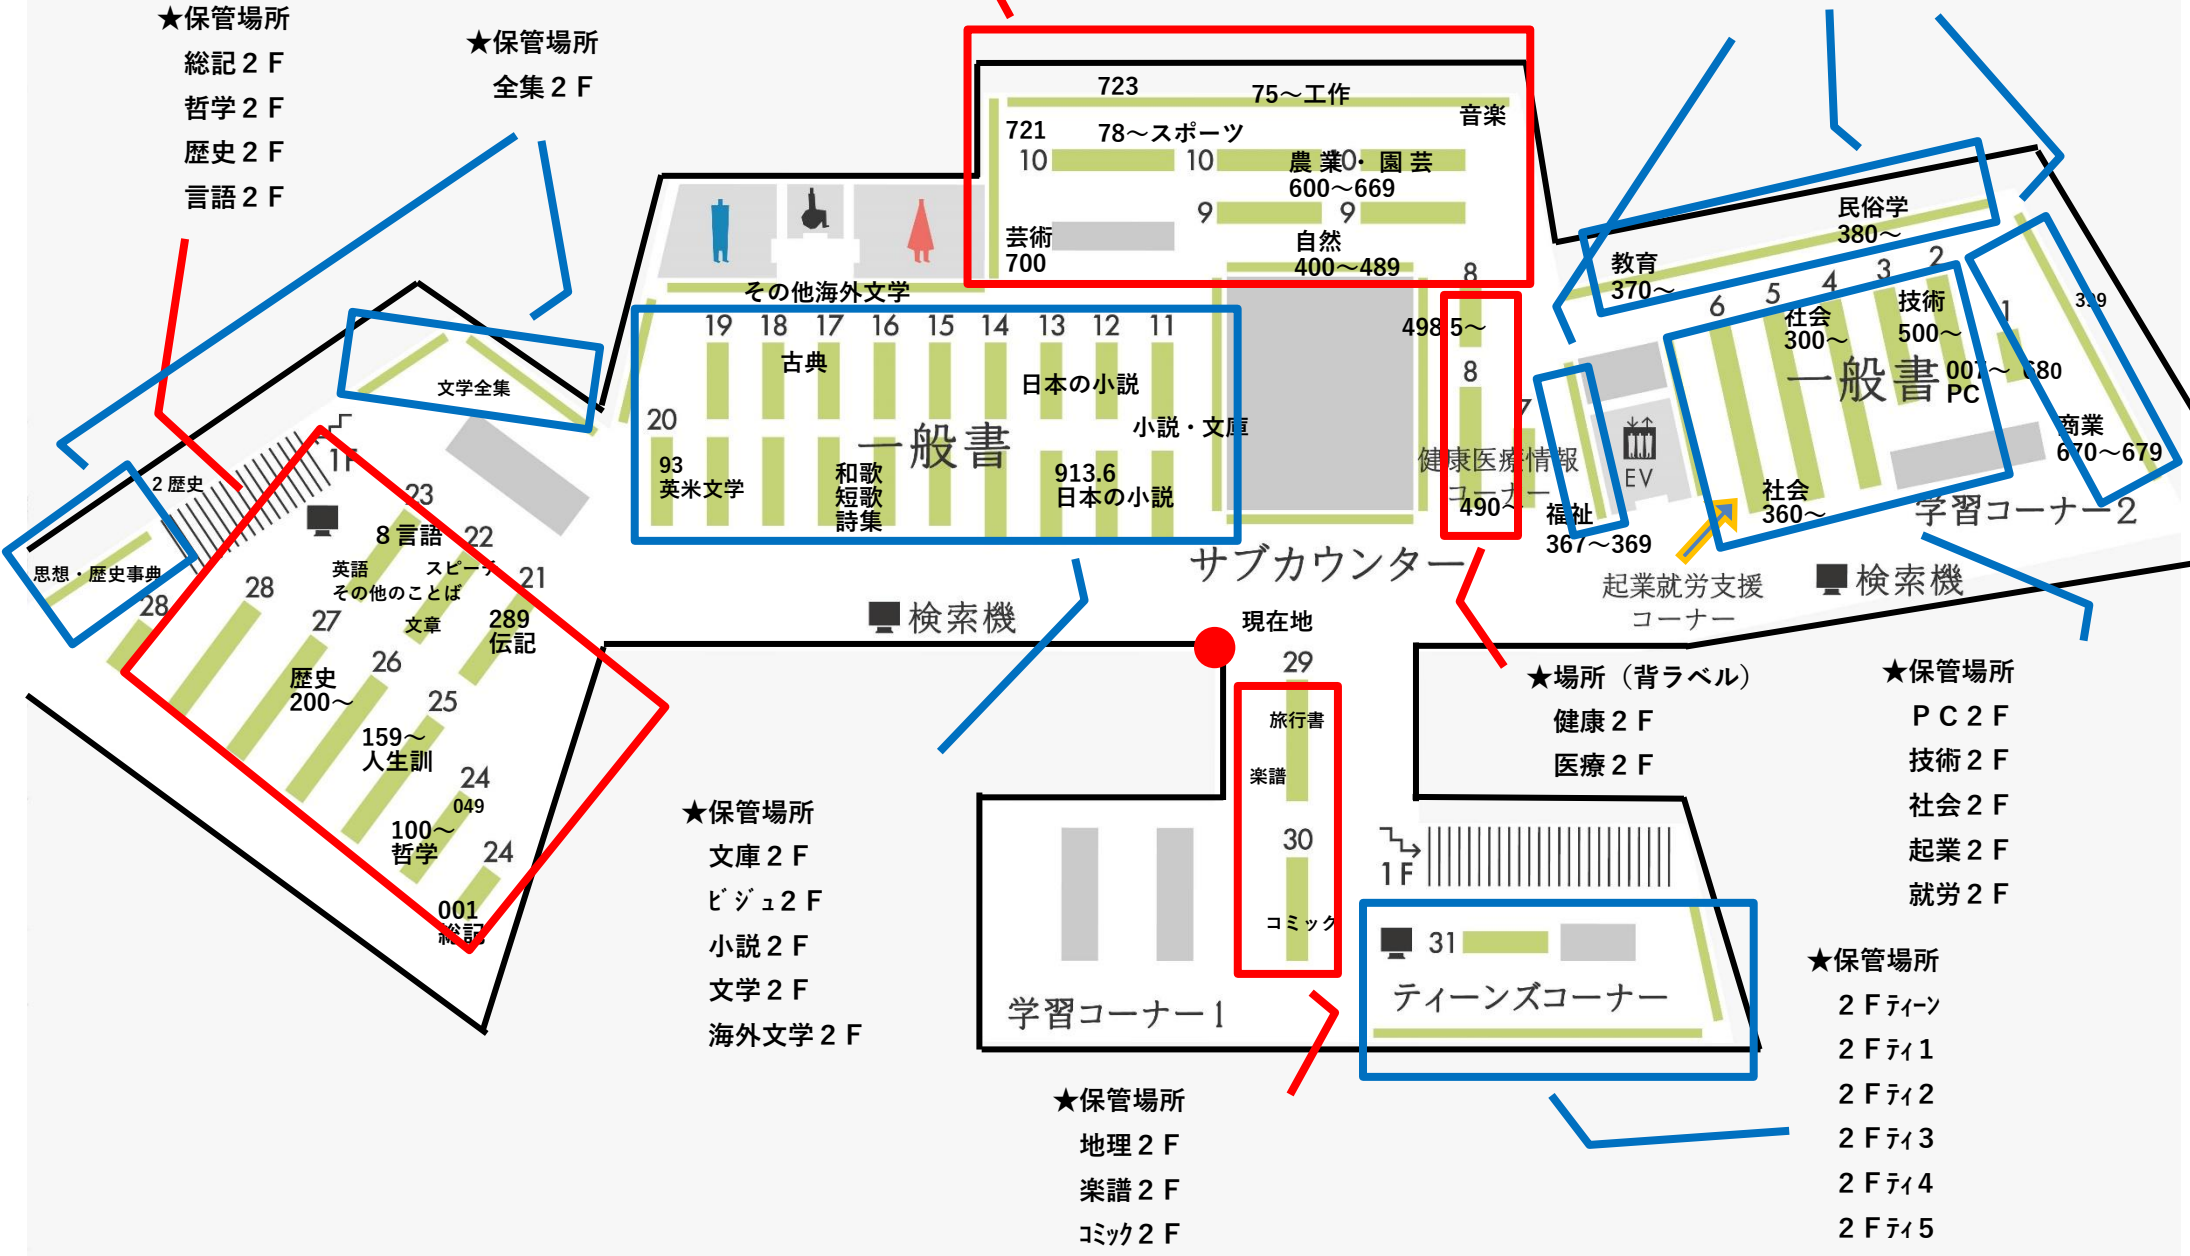

# 所在場所票・保管場所位置図

- ★保管場所  
自然 2 F  
農林 2 F  
芸術 2 F

- ★保管場所  
社会 2 F  
商業 2 F

- ★保管場所  
総記 2 F  
哲学 2 F  
歴史 2 F  
言語 2 F

- ★保管場所  
全集 2 F

- ★保管場所  
文庫 2 F  
ビジュ 2 F  
小説 2 F  
文学 2 F  
海外文学 2 F

- ★保管場所  
地理 2 F  
楽譜 2 F  
コミック 2 F

- ★場所 (背ラベル)  
健康 2 F  
医療 2 F

- ★保管場所  
PC 2 F  
技術 2 F  
社会 2 F  
起業 2 F  
就労 2 F

- ★保管場所  
2 F ティーン  
2 F ティ1  
2 F ティ2  
2 F ティ3  
2 F ティ4  
2 F ティ5