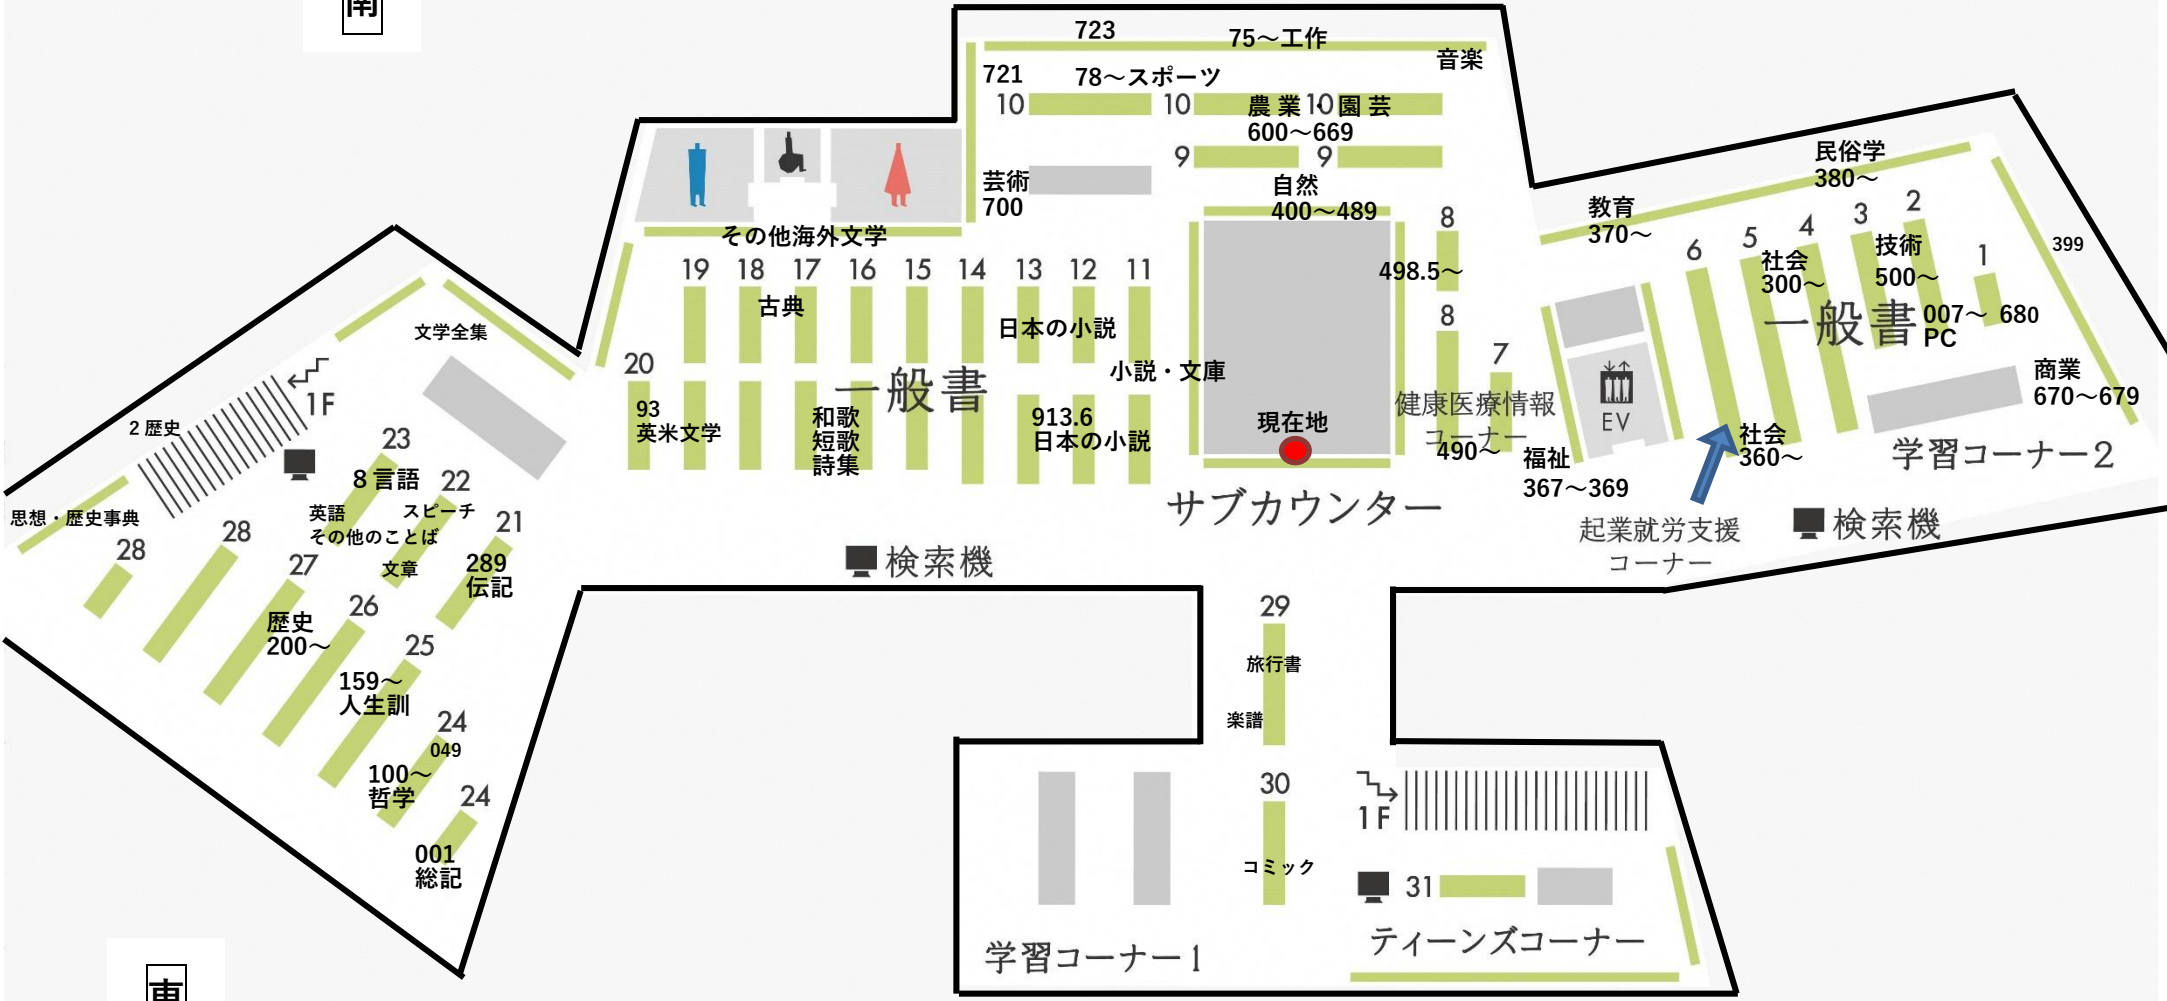

守山市立図書館 2階マップ

南

西

東

北

滋賀県立総合病院