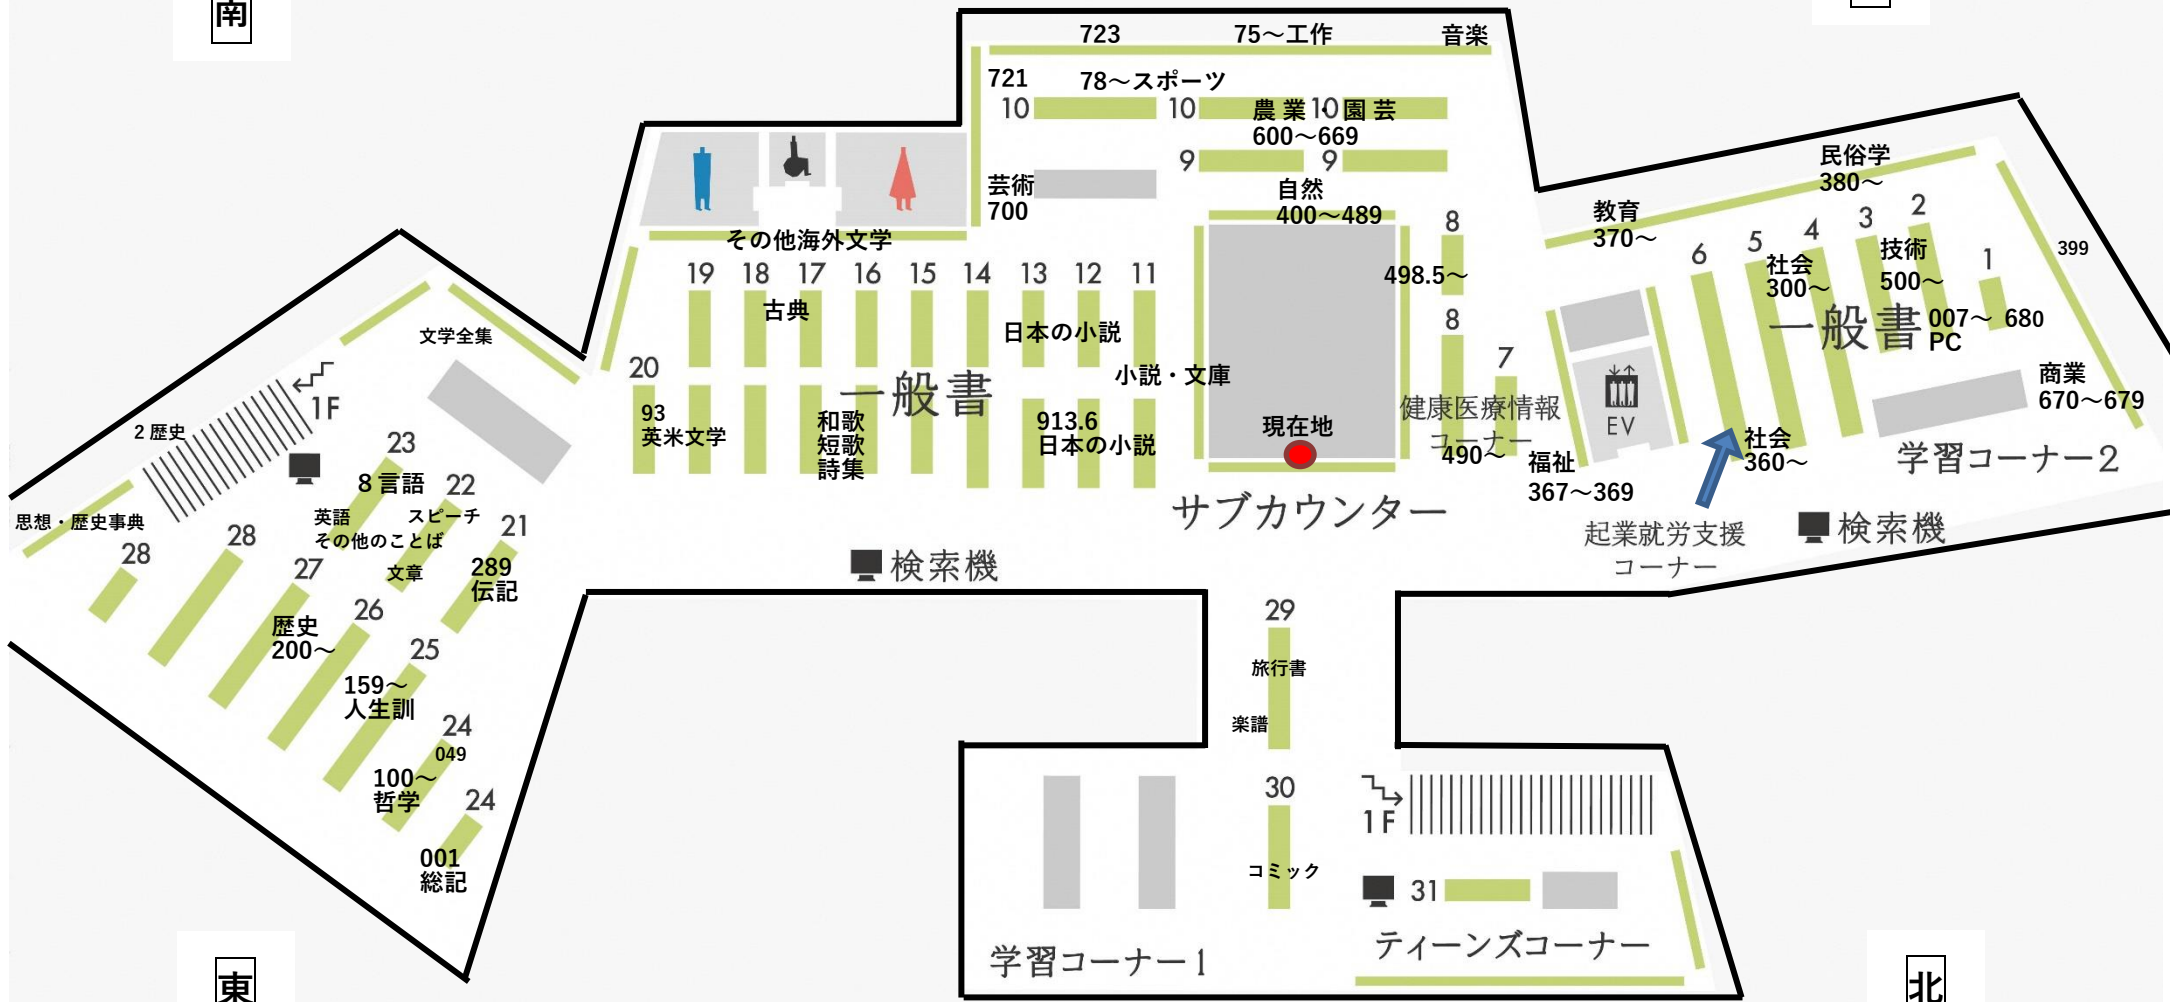

守山市立図書館 2階マップ

南

西

東

北

滋賀県立総合病院